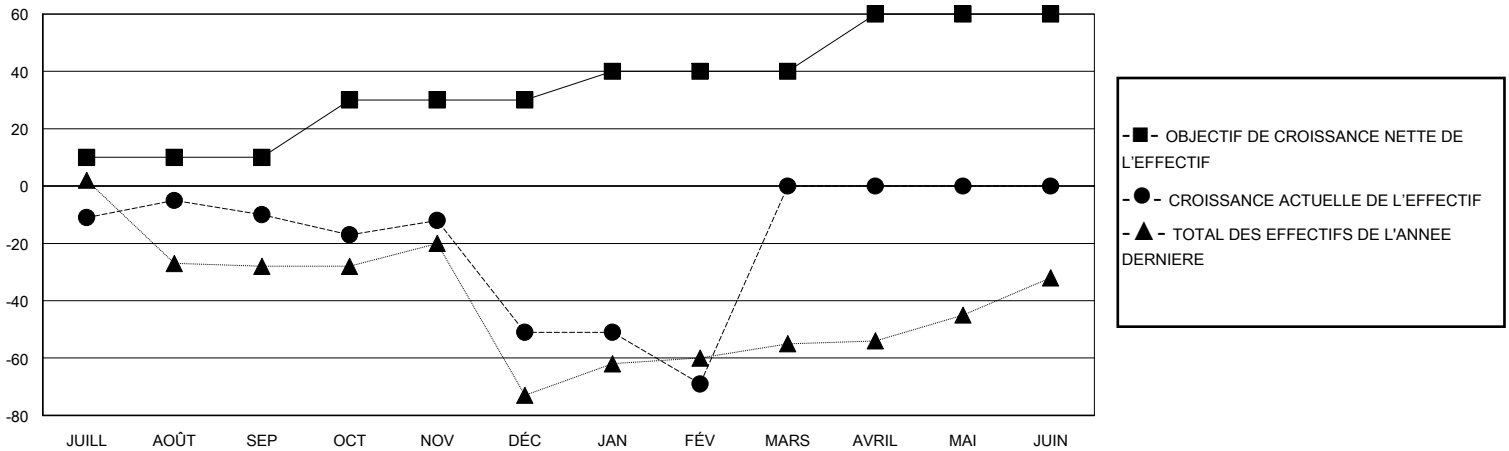

BUTS ET MEMBRES REELS - CUMULATIF

CLUBS RADIES: 2	15 CLUBS OF 29 ONT AJOUTE 1 OU PLUSIEURS NOUVEAUX MEMBRES	DISTRIBUTION PAR SEXE
		HOMME 474 (83.01%)
		FEMME 97 (16.99%)
MEMBRES RADIES		
DECEDE 8	CLIQUEZ ICI POUR LES INFORMATIONS CUMULATIVES SUR LES EFFECTIFS	NOMBRE TOTAL DE MEMBRES D'UNITÉS FAMILIALES 49
CLUB ANNULE 46		MEMBRES DE FAMILLE QUI RÈGLEMENT LA MOITIÉ DES COTISATIONS 25
AUTRE 66		
TOTAL 120