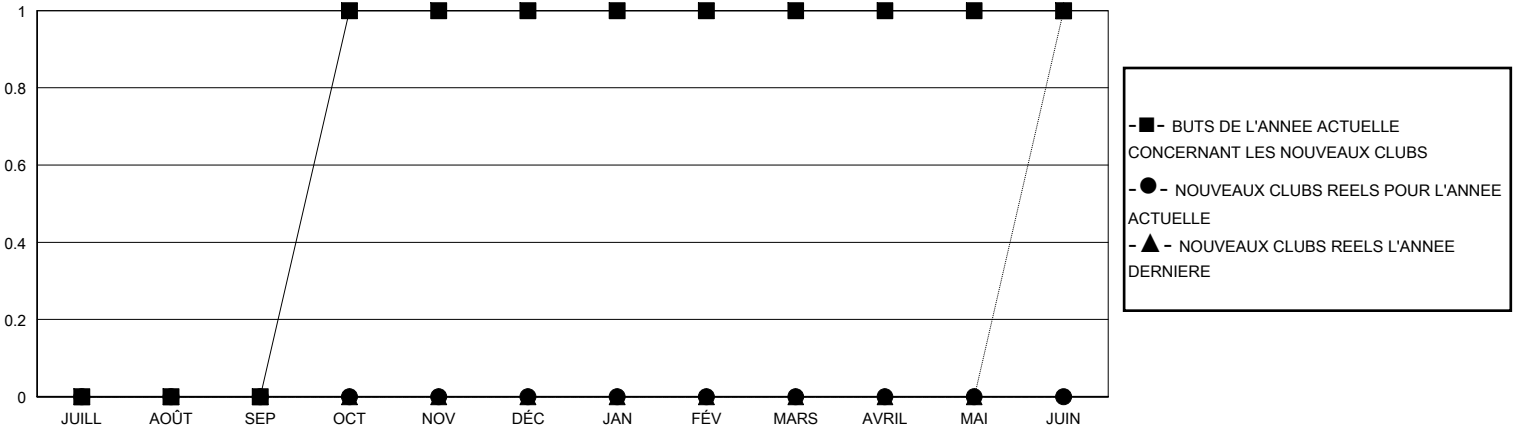

MONTHLY MEMBERSHIP PROGRESS REPORT

District 409

Results as of: 2/29/2024

GMT:

LIEU CONGO, DEM REP OF THE

RC EME

Clubs				Membres			
RESULTATS POUR 2023-2024				RESULTATS POUR 2023-2024			
TRIMESTRE	BUT CONCERNANT LES NOUVEAUX CLUBS	NOUVEAUX CLUBS	CLUBS ANNULÉS	TRIMESTRE	OBJECTIF DE CROISSANCE NETTE DE L'EFFECTIF	CROISSANCE ACTUELLE DE L'EFFECTIF	TOTAL DES MEMBRES RADIES (y compris les transferts)
JUILL/AOÛT/SEP	0	0	1	JUILL/AOÛT/SEP	10	45	47
OCT/NOV/DÉC	1	0	1	OCT/NOV/DÉC	20	11	52
JAN/FÉV/MARS	0	0	1	JAN/FÉV/MARS	10	4	21
AVRIL/MAI/JUIN	0	0	0	AVRIL/MAI/JUIN	20	0	0

BUTS ET NOUVEAUX CLUBS REELS - CUMULATIF